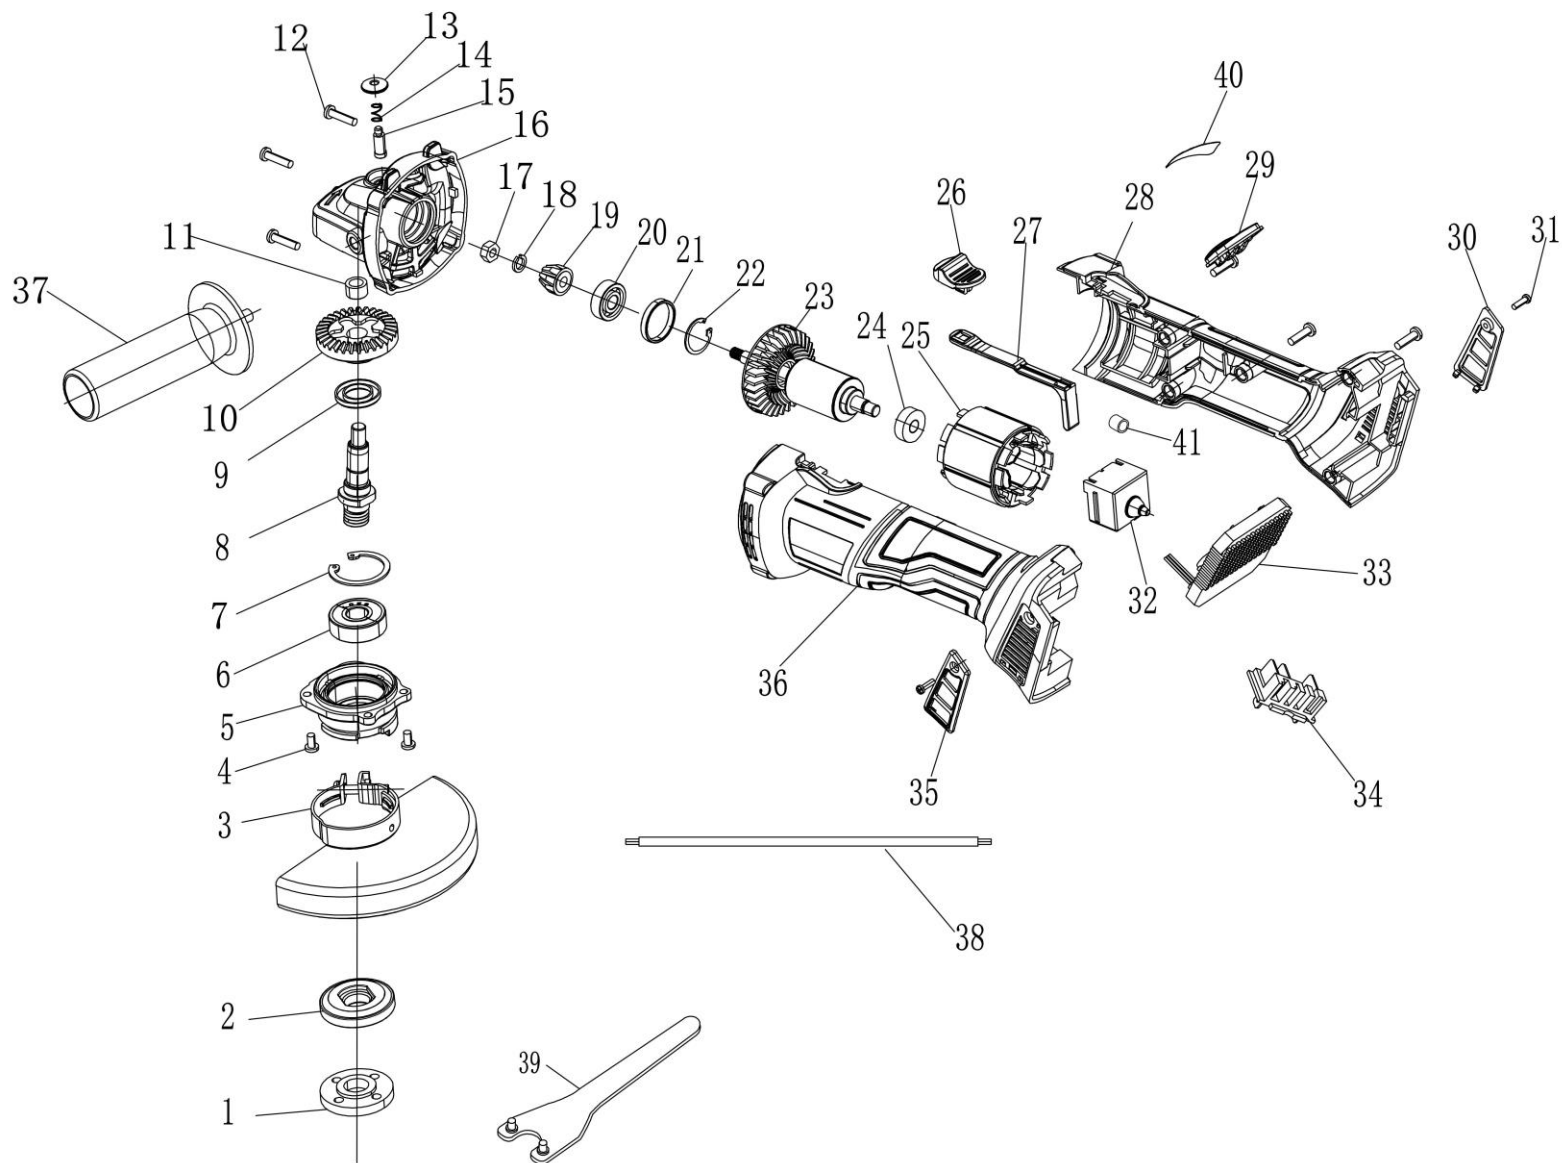

YT-828293 - 18V SZLIFIERKA
K.125MM(BL;REG.PREĘD;BODY)

YT-828294 - 18V SZLIFIERKA
K.125MM(BL;REG.PREĘD;4AH)

YT-828295 - 18V SZLIFIERKA
K.125MM(BL;REG.P.;2X4AH)

YT-828296 - 18V SZLIFIERKI 2SZT
(PROSTA+KĄTOWA;4AH)

Rysunek złożeniowy

Lista części zamiennych

NO	INDEKS	PART NAME	NAZWA
1	ZY828293-01	OUTER FLANGE	KOŁNIERZ ZEWNĘTRZNY
2	ZY828293-02	INNER FLANGE	KOŁNIERZ WEWNĘTRZNY
3	ZY828293-03	GUARD	OSŁONA
4	ZY828293-04	M4*14 SCREW	SRUBA
5	ZY828293-05	GEAR BOX COVER	OSŁONA PRZEKŁADNI
6	ZY828293-06	6201 BEARING	ŁOŻYSKO 6201
7	ZY828293-07	RETAINING RING	PIERŚCIEN ZABEZPIECZAJĄCY
8	ZY828293-08	PIVOT	WRZECIONO
9	ZY828293-09	WASHER	PODKŁADKA
10	ZY828293-10	GEAR	KOŁO ZĘBATE DUŻE
11	ZY828293-11	NEEDLE BEARING	ŁOŻYSKO IGIEŁKOWE
12	ZY828293-12	ST4*20 SCREW	SRUBA
13	ZY828293-13	LOCK BUTTON	PRZYCISK BLOKADY
14	ZY828293-14	LOCK BUTTON SPRING	SPRĘŻYNA
15	ZY828293-15	LOCK PIN	TRZPIEŃ BLOKADY
16	ZY828293-16	GEAR BOX	OBUDOWA PRZEKŁADNI
17	ZY828293-17	M6 NUT	NAKRĘTKA
18	ZY828293-18	SPRING WASHER	PODKŁADKA
19	ZY828293-19	PINION	KOŁO ZĘBATE MAŁE
20	ZY828293-20	608 BEARING	ŁOŻYSKO 608
21	ZY828293-21	SEAL RING	PIERŚCIEN USZCZELNIAJĄCY
22	ZY828293-22	RETAINING RING	PIERŚCIEN ZABEZPIECZAJĄCY
23	ZY828293-23	ARMATURE	WIRNIK
24	ZY828293-24	607 BEARING	ŁOŻYSKO 607
25	ZY828293-25	STATOR	STOJAN
26	ZY828293-26	SWITCH BUTTON	PRZYCISK WŁĄCZNIKA
27	ZY828293-27	SWITCH LEVER	CIEGNO
28	ZY828293-28	RIGHT MOTOR HOUSE	OBUDOWA PRAWA
29	ZY828293-29	FUNCTION KEY PANEL	OSŁONA
30	ZY828293-30	RIGHT DUST COVER	OSŁONA PRAWA
31	ZY828293-31	ST3*10 SCREW	SRUBA
32	ZY828293-32	SWITCH	WŁĄCZNIK
33	ZY828293-33	CONTROLLER	STEROWNIK
34	ZY828293-34	SOCKET	GNIAZDO AKUMULATORA
35	ZY828293-35	LEFT DUST COVER	OSŁONA LEWA
36	ZY828293-36	LEF MOTOR HOUSE	OBUDOWA LEWA
37	ZY828293-37	M8 SIDE HANDLE	UCHWYT DODATKOWY
38	ZY828293-38	WIRE	PRZEWÓD
39	ZY828293-39	SPANNER	KLUCZ
40	ZY828293-40	SPEED LABLE	NAKLEJKA
41	ZY828293-41	RUBBER COLUMN	TRZPIEŃ GUMOWY